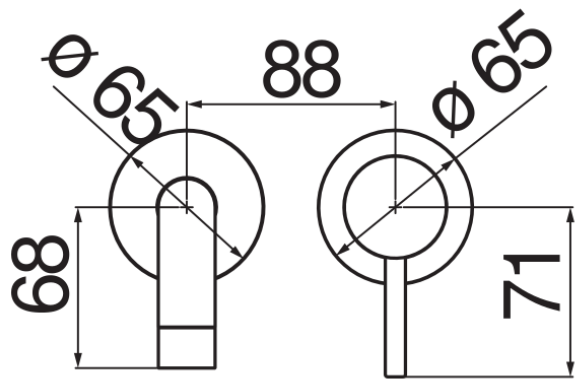

SPECIFICHE

Parte esterna monocomando a parete

Inox

Aeratore anticalcare M 22 x 1

Lunghezza bocca 150 mm

Senza scarico

Limitatore di portata con freno al 50%

Imballo: 41 x 21 x 7 cm / 0,00603 m³ / 1,87 kg

CERTIFICAZIONI

DIAGRAMMA DI PORTATA: ACQUA CALDA/FREDDA

— Aeratore

DIAGRAMMA DI PORTATA: ACQUA MISCELATA

— Aeratore