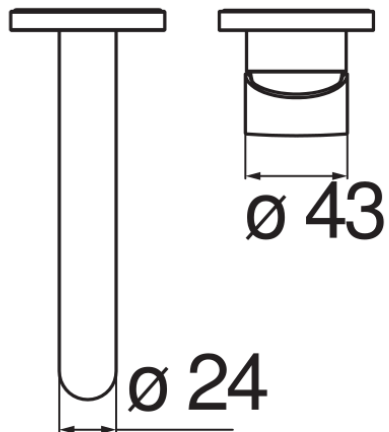

SPECIFICHE

Parte esterna monocomando a parete

Inox

Aeratore anticalcare M 22 x 1

Lunghezza bocca 150 mm

Senza scarico

Limitatore di portata con freno al 50%

Imballo: 41 x 21 x 7 cm / 0,00603 m³ / 1,87 kg

CERTIFICAZIONI

DIAGRAMMA DI PORTATA: ACQUA CALDA/FREDDA

— Aeratore

DIAGRAMMA DI PORTATA: ACQUA MISCELATA

— Aeratore