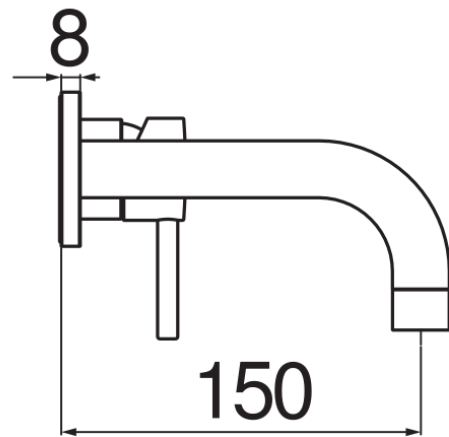

SPECIFICHE

Parte esterna monocomando a parete

Inox

Aeratore anticalcare M 22 x 1

Lunghezza bocca 150 mm

Senza scarico

Limitatore di portata con freno al 50%

Imballo: 41 x 21 x 7 cm / 0,00603 m³ / 1,87 kg

CERTIFICAZIONI

DIAGRAMMA DI PORTATA: ACQUA CALDA/FREDDA

— Aeratore

DIAGRAMMA DI PORTATA: ACQUA MISCELATA

— Aeratore